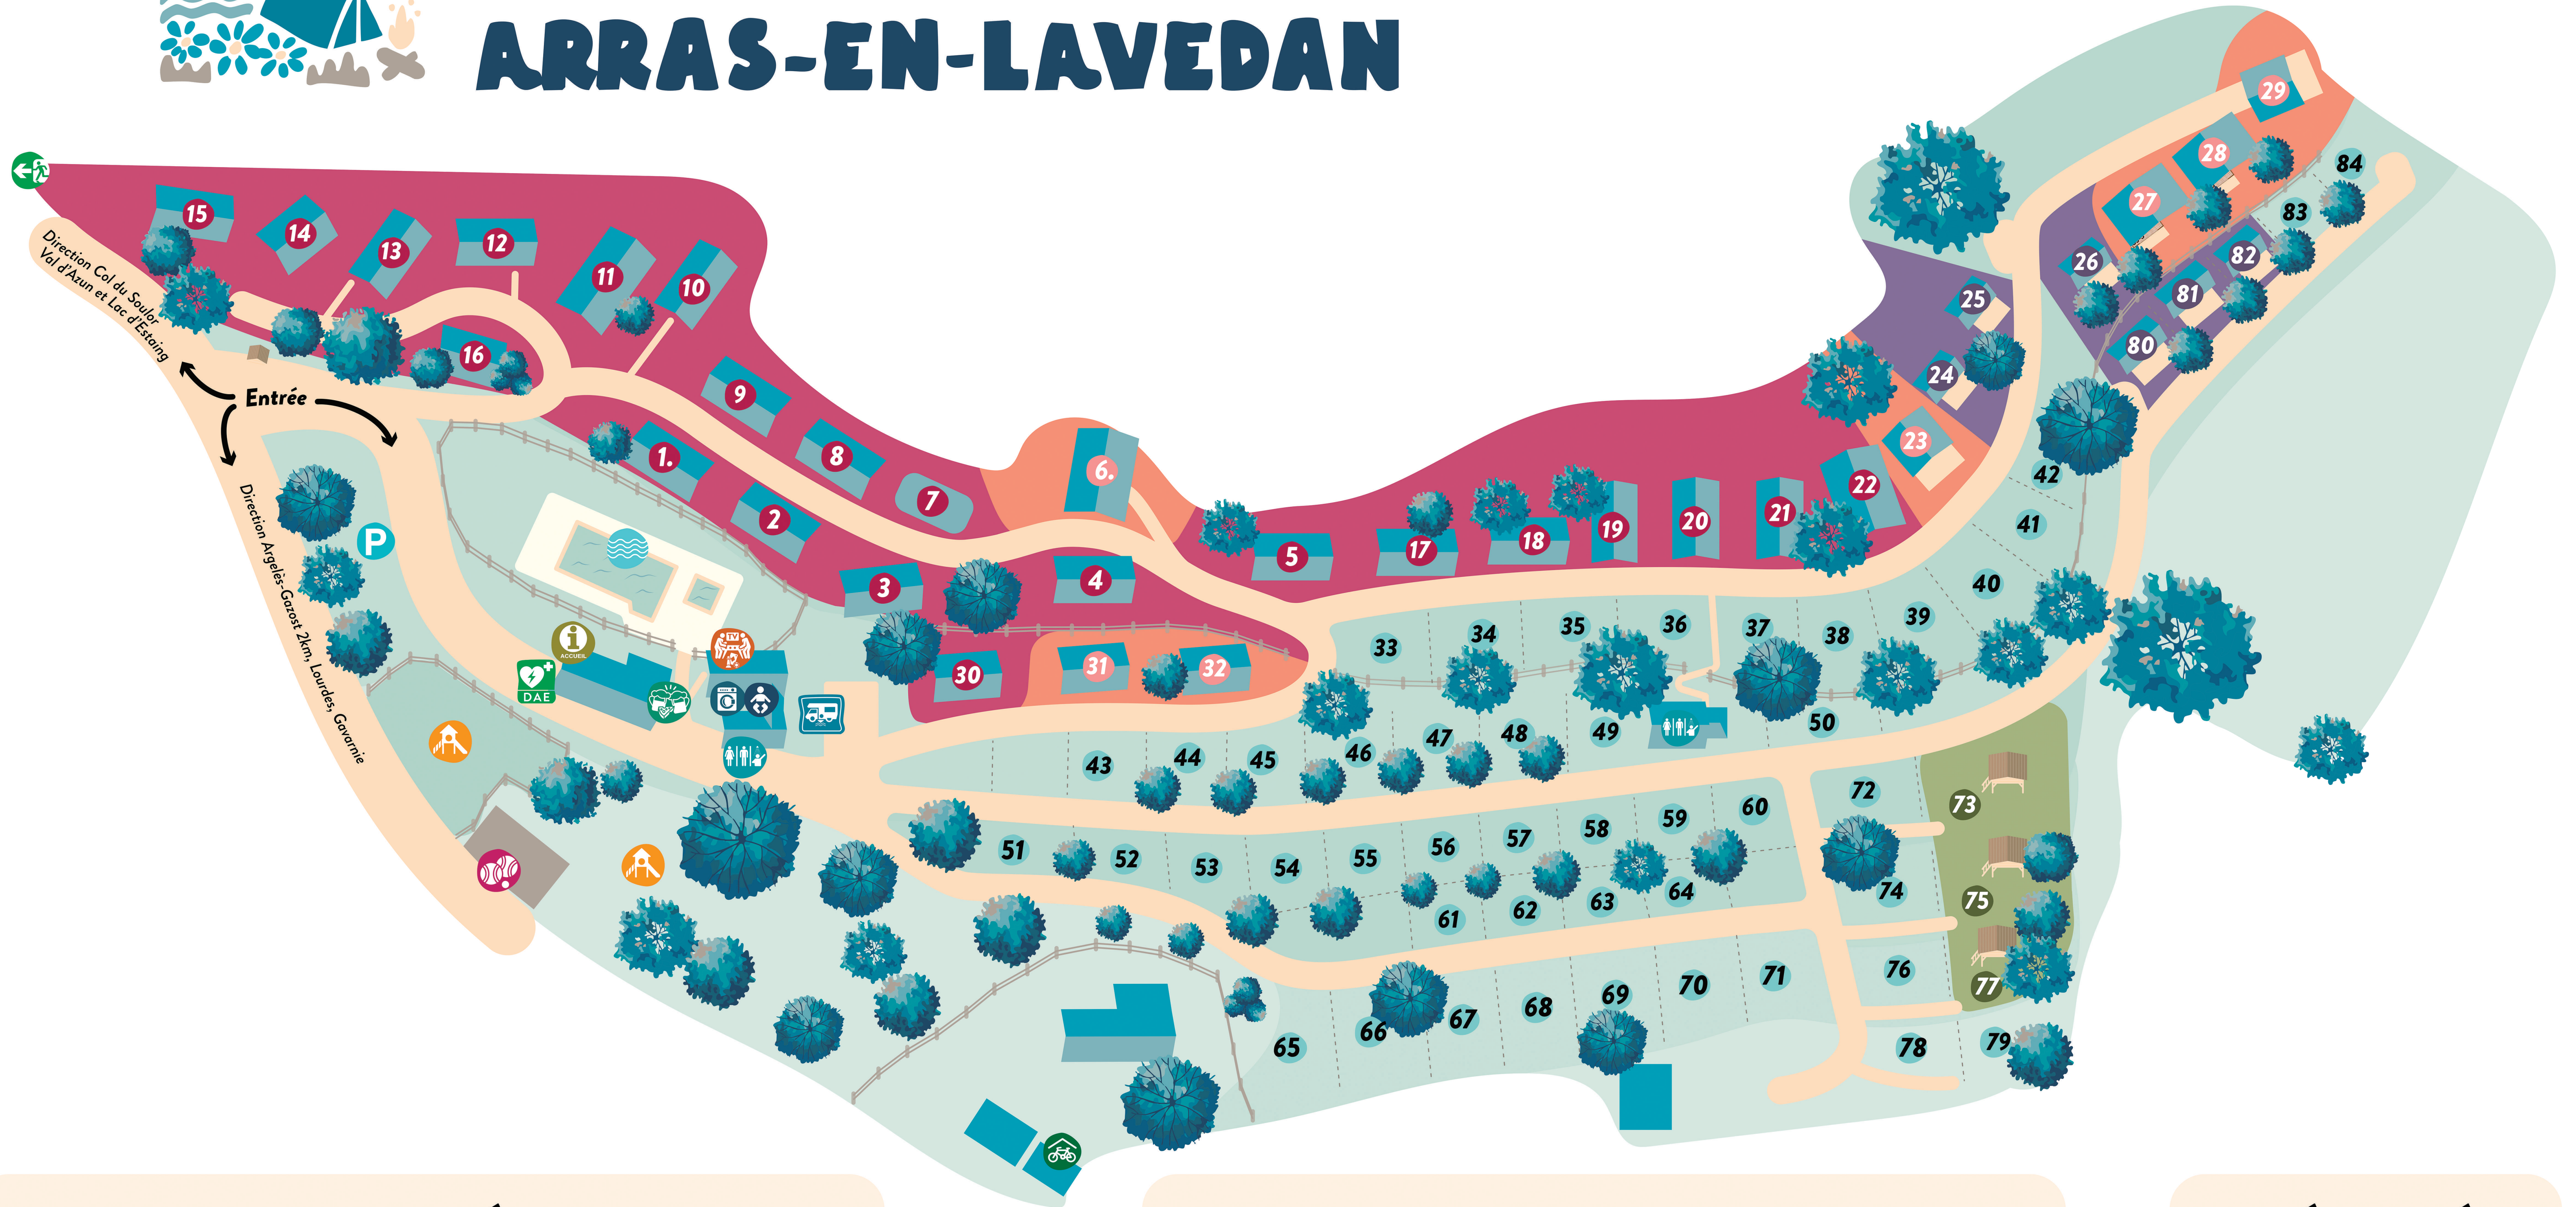

CAMPING L'IDÉAL ☆☆☆

ARRAS-EN-LAVEDAN

EMPLACEMENTS & HÉBERGEMENTS

- Mobil-Homes
 - Standard
 - Confort
- Chalets
 - Confort 4pers
 - Cocon + Spa 2pers
 - XL 4pers
 - Premium 4pers
 - Premium 6pers
- Emplacements
- Cabanes Bivouac
- Zone Résident

SERVICES DU CAMPING

- Accueil**
Point d'information
- Piscine**
- Sanitaires**
- Parking**
- Jeux pour enfants**
- Salle de Jeux / Foyer**
Babyfoot - TV - Bibliothèque montage - Jeux de société - Jeux enfants
- Aire de Vidange**
- Abris Vélos**
- Laverie**
- Buvette**
- Boulodrome**
- Nurserie**